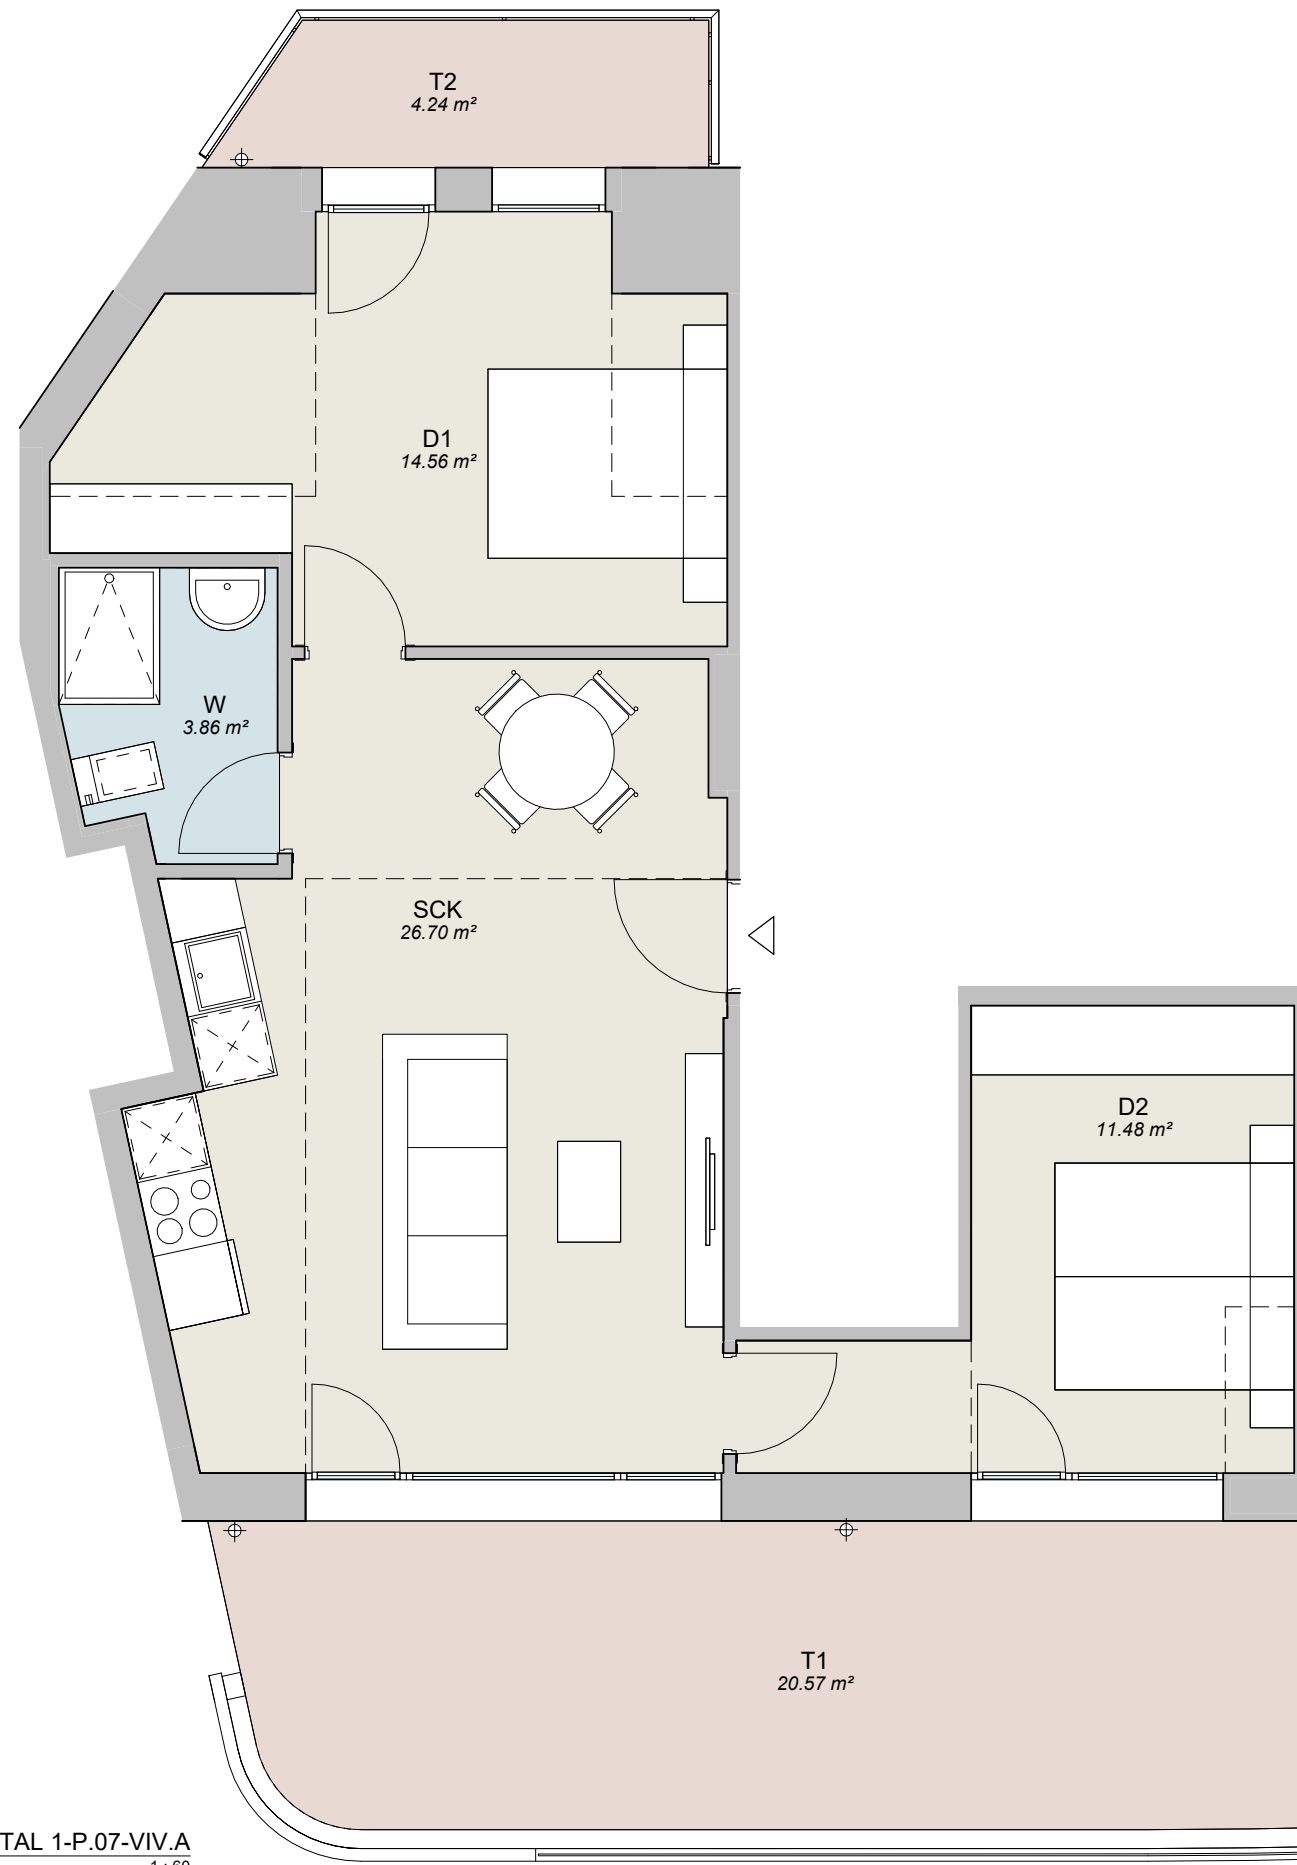

PORTAL 1 / PLANTA ÁTICO /
VIVIENDA A

D1	Dormitorio principal	14.56 m ²
D2	Dormitorio 2	11.48 m ²
W	Baño principal	3.86 m ²
SCK	Salón-comedor-cocina	26.70 m ²
T1	Anejo terraza	20.57 m ²
T2	Terraza 1	4.24 m ²

TOTAL Superficie útil 56.42 m²

TOTAL Superficie terrazas 24.81 m²

TOTAL Superficie construida 69.08 m²

VIV.A PORTAL 1-P.07-VIV.A
1:60